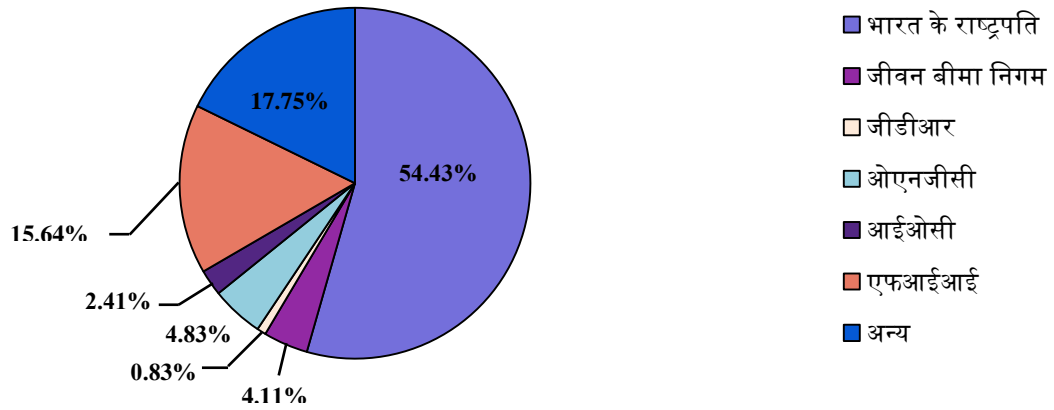

30.09.2017 को शेयरहोल्डिंग प्रोफाइल

शेयरधारकों की कुल सं. – 173625